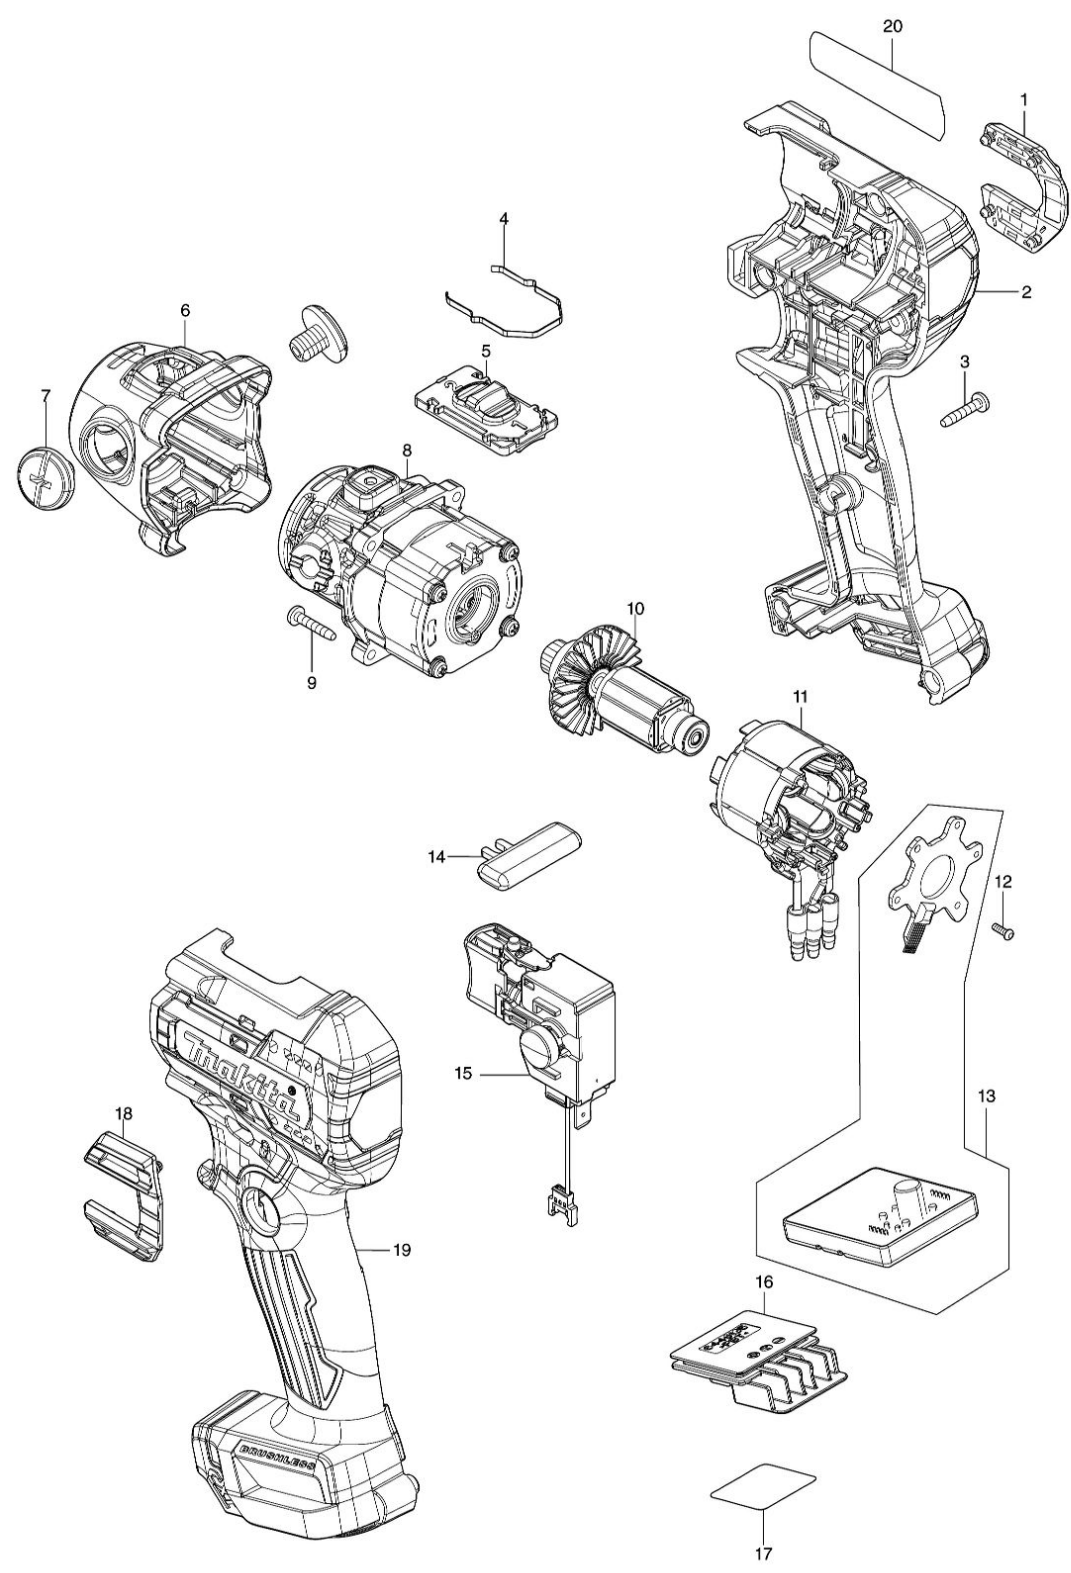

Model No.PV301D 75MM CORDLESS SANDER POLISHER

Nr.	Part nr.	Name
001	422613-1	Stofkap DVP300/301
002	191P13-9	Motorhuis DVP301
002C10	8028C3-7	Label Indicatie DPV300
002C20	263002-9	Rubber Pen 4 6413 A
003	266130-9	Tapschroef 3X16 A
004	232659-7	Bladveer DVP300/301
005	127720-2	Toerenregelknop DVP300/301
005C10	232636-9	Drukveer 3 DPV300
006	413228-5	Afdekkap DVP300/301
007	413229-3	Met.schr. M8x10mm DVP300
008	127721-0	Tandwielset DVP300/301 P
009	266130-9	Tapschroef 3X16 A
010	619663-7	Anker DVP300/301
011	629A37-0	Veld DVP301
012	266490-9	Parker Ck 2X6Mm DDF483 P
013	620D23-2	Controller DVP301 P
014	412697-7	A/U knop DVP300/301
015	651489-1	Schakelaar DVP300/301
016	644813-5	Aansluitunit Df/Hp331D
017	858C13-1	Label serienr DPV301
018	422613-1	Stofkap DVP300/301
019	191P13-9	Motorhuis DVP301
019C10	8028C3-7	Label Indicatie DPV300
019C20	263002-9	Rubber Pen 4 6413 A
020	858C06-8	Naamplaat DPV301